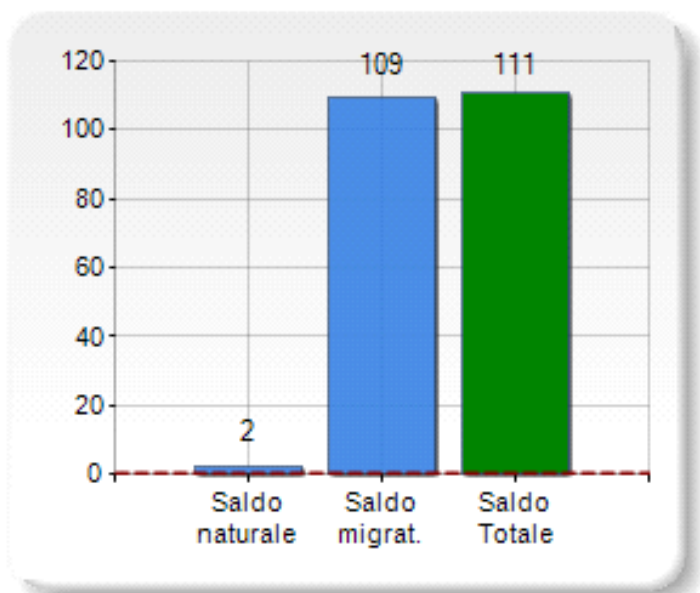

BILANCIO DEMOGRAFICO (Anno 2014)

Saldo naturale ^[1], Saldo migrat. ^[2]

CLASSIFICHE

- > è al 55° posto su 579 comuni in regione per dimensione demografica
- > è al 672° posto su 8047 comuni in ITALIA per dimensione demografica
- > è al 5084° posto su 8047 comuni in ITALIA per età media

Elaborazioni Urbistat su dati ISTAT

1. Δ Saldo Naturale = Nati - Morti
2. Δ Saldo Migratorio = Iscritti - Cancellati