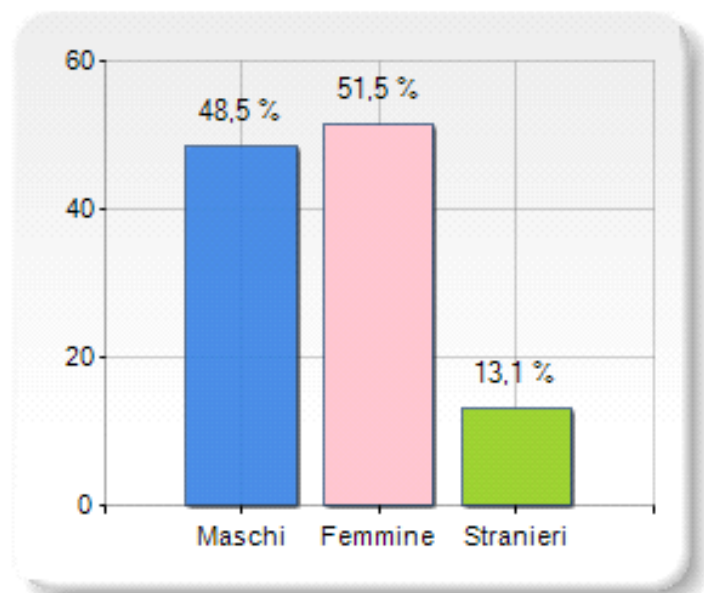

Estensione territoriale del Comune di CADONEGHE e relativa densità abitativa, abitanti per sesso e numero di famiglie residenti, età media e incidenza degli stranieri

TERRITORIO

Regione	Veneto
Provincia	Padova
Sigla Provincia	PD
Frazioni nel comune	6
Superficie (Kmq)	12,93
Densità Abitativa (Abitanti/Kmq)	1.258,3

DATI DEMOGRAFICI (Anno 2014)

Popolazione (N.)	16.264
Famiglie (N.)	6.539
Maschi (%)	48,5
Femmine (%)	51,5
Stranieri (%)	13,1
Età Media (Anni)	44,0
Variatione % Media Annuale (2008/2014)	+0,40

INCIDENZA MASCHI, FEMMINE E STRANIERI (Anno 2014)